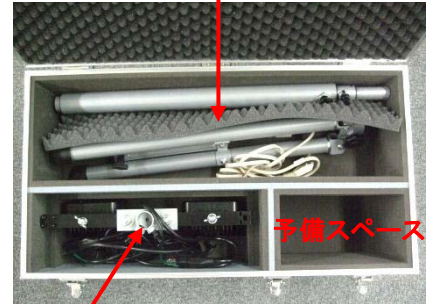

- 充電時間: 約4時間
出力(3段階切替)
[1段階] 20W(3時間)
[2段階] 10W(6時間)
[3段階] 7W(10時間)

セット内容

アタッシュケースの外観

三脚(有効長=720~1,770mm、3.5kg)

三脚+3口・延長ケーブル(5m)

予備スペース

LED投光灯(2台1組)

40W 20W×2灯
(水銀灯200W相当)

蓋(H1)の緩衝材

下側(H2)の緩衝材

ハンドル

丁番(鍵なし)

【梱包内容】

20W新型LED投光灯(2台)+三脚(1台)+延長ケーブル5m(1本)

【ケース寸法】 ※ボックス型:蓋(H1)と下側(H2)の開閉型

外寸:W692mm×D362mm×H252mm(46mm(H1)/206mm(H2))