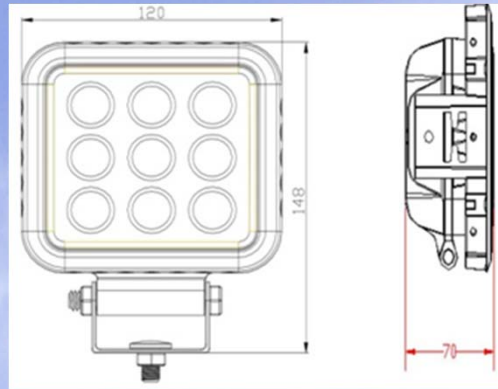

IP68 耐摩耗性 耐腐食性

2色用意しております。

昼光色
6,000K

電球色
3,000K

- ・本体は耐摩耗性と耐腐食性に優れた、住宅用アルミダイキャスト製です。
- ・IP68に準拠しており厳しい環境下で使用することが可能です。

- ・DC(直流)電源との組み合わせにより車両、船舶でもご使用頂けます。