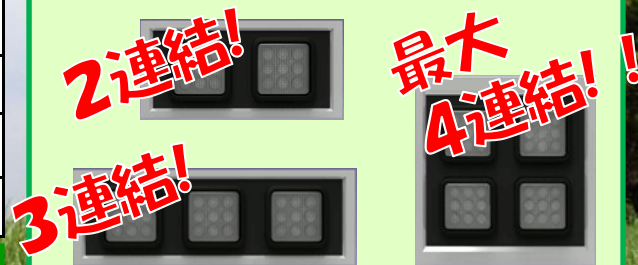

開発・製造元

屋内照明・屋外照明・看板照明など、どんな事でもどうぞお気軽にご相談ください。

新潟発・LED照明メーカー

株式会社ルクス・エナジー

本社 〒950-0906 新潟県新潟市中央区東幸町12-1
TEL:025-247-1781 FAX:025-245-8483
東京支社 〒110-0005 東京都台東区5-6-11 サンキビル2F
TEL: 03-5812-4698 FAX: 03-5812-4699

お問い合わせ