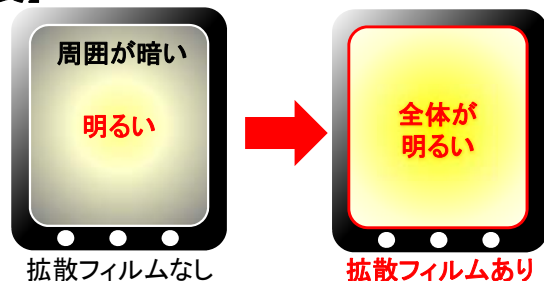

## 【ストロボ品質】 撮影した画像の明るさの比較

画面全体が明るくなる