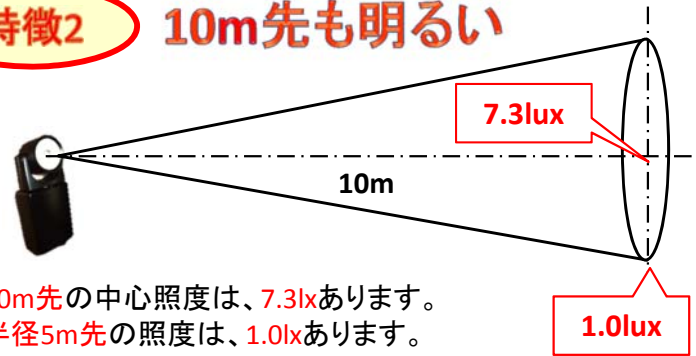

### 10m先も明るい

10m先の中心照度は、7.3lxあります。  
半径5m先の照度は、1.0lxあります。